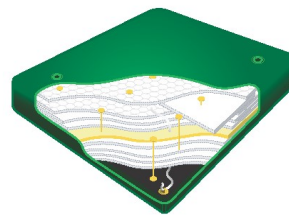

E Motion (1x Lumbar)