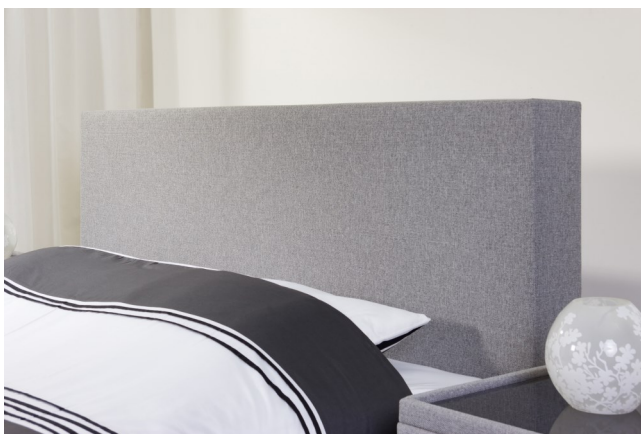

SANTO XL

Bedbreedte + 10 cm of
gelijk aan bedbreedte (=Small)

Dikte 14 cm
Hoogte 110 cm

Poseidon Stofcollectie :

€ 390

Wij wijzen u erop, dat op de hoofdborden geen kortingen worden verleend.

Alle afmetingen zijn ca. maten; met voorbehoud van wijzigingen.