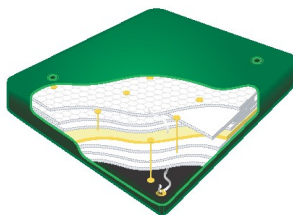

Midi Motion