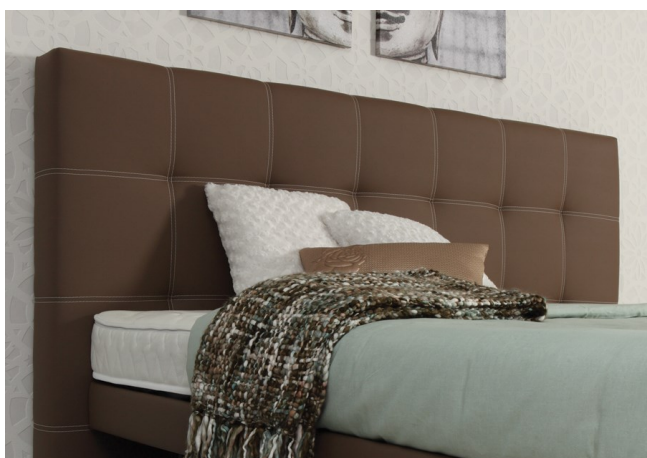

## BARI

Bedbreedte + 23 cm of  
 gelijk aan bedbreedte (=Small)  
 Hoogte 110 cm / 125 cm  
 Dikte 14 cm

Poseidon Stofcollectie :

**€ 500 (110 cm)**

**€ 590 (125 cm)**

Kan ook zonder middennaad besteld worden !