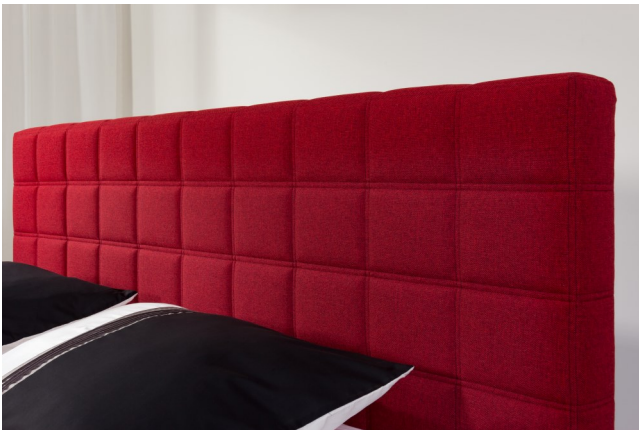

PULA

Bedbreedte + 23 cm
Hoogte 110 cm / 125 cm
Dikte 14 cm

Poseidon Stofcollectie :

€ 590 (110 cm)

€ 700 (125 cm)