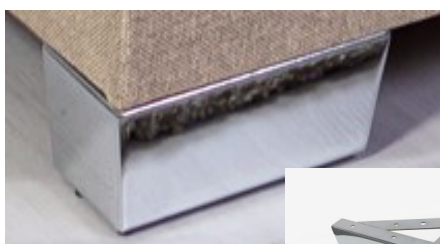

Triangel

Hoogte: 5 cm

Meerprijs : 30,- € per set

Leverbare kleuren:
Zilver, naturel, wengé en zwart

Corner

Hoogte: 6 cm

Meerprijs : 80,- € per set

Kleur: Chrome en Smoked