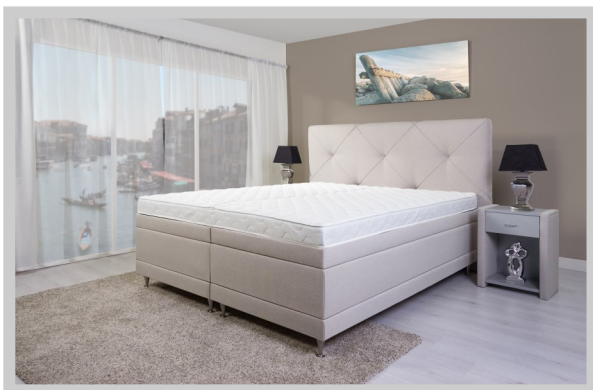

### Standaard meegeleverd:

- Bedombouw Porto Box (= 2 Boxen vanaf 140 cm bedbreedte), gestoffeerd
- Wave Splitbodem in de Lunalife Stofcollectie
- Standaard Dubbeldoek splithoes, deelbaar (vanaf 160 cm)
- Top Split Schuimbalken
- Lunalife matrassen naar keuze + Splitliner
- Standaard verwarmingen + Installatiepakket
- Plintset zwart, inclusief kruizen (= 65 cm bedhoogte)
- Inclusief hoofdbord Roma, Santo of Trentino
- Chroom pootjes "Trevi High", 12 cm hoog
- Keuze uit alternatieve pootjes zie pagina 32