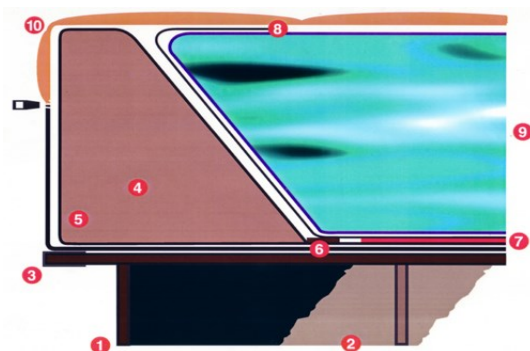

1	Plint	6	Onderkant hoes
2	Kruizen	7	Heater
3	Bodemplaat	8	Veiligheidsvoering
4	Softside Luxe schuim	9	Watermatras
5	Softside Luxe schuim	10	Bovenkant hoes