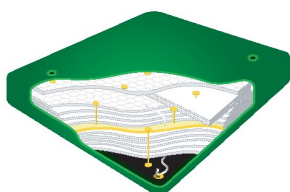

Slow Motion (2x Lumbar)