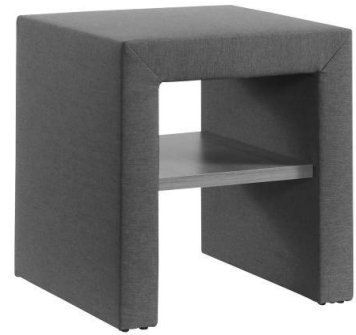

Nachtkastje Ace

Breedte 45 cm
Diepte 40 cm
Hoogte 47 cm

€ 218

Hout: zwart, wit, beuken, grijs-eiken, wit-eiken, noten, wengé of zilver