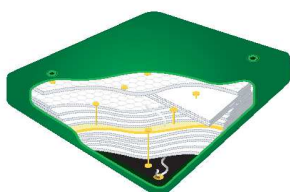

# Softside Matrassen

*Free Motion*

*Midi Motion*

*E Motion (1x Lumbar)*

*Slow Motion (2x Lumbar)*

*No Motion (2x Lumbar)*

LUNALIFE SOFTSIDE MATRASSEN						
	MONO			DUO (prijs per matrasdeel)		
	Maat 1	Maat 2	Maat 3	Maat 1	Maat 2	Maat 3
Free Motion	€ 205	€ 215	€ 225	-	€ 135	€ 150
Pro Motion	€ 295	€ 325	€ 345		€ 155	€ 175
Midi Motion	€ 325	€ 345	€ 365	-	€ 180	€ 195
E Motion	€ 345	€ 365	€ 395	-	€ 205	€ 215
Slow Motion	€ 365	€ 395	€ 415	-	€ 215	€ 225
No Motion	€ 395	€ 415	€ 435	-	€ 225	€ 240
P 1500 Perfect Motion	€ 1150	€ 1150	€ 1150		€ 575	€ 575
P 1700 Perfect Motion	€ 1265	€ 1265	€ 1265		€ 635	€ 635
P 2000 Perfect Motion	€ 1385	€ 1385	€ 1385		€ 695	€ 695

LEVERBARE MATEN EN STABILISATIES							
(SOFTSIDE MATRASSEN)	Free	Pro	Midi	E	Slow	No	Perfect
Maat 1 - 90 x 200/210/220 - 100 x 200/210/220 - 140 x 200	v	v	v	v	v	v	v
Maat 2 - 160 x 200 mono + duo	v	v	v	v	v	v	v
160 x 210 mono + duo	v	v	v	v	v	v	v
180 x 200/210/220 mono + duo	v	v	v	v	v	v	v
Maat 3 - 200 x 200 mono + duo)	v	v	v	v	v	v	v
200 x 210 alleen in duo	v	v	v	v	v	v	v
200 x 220 mono + duo	v	v	v	v	v	v	v