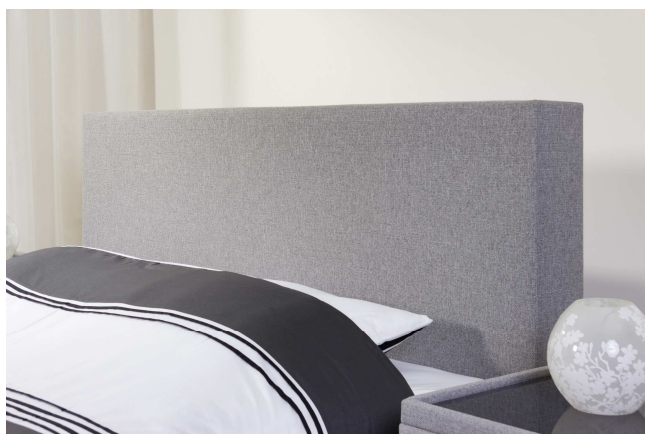

SANTO XL

Bedbreedte + 20 cm of
gelijk aan bedbreedte (=Small)

Dikte 14 cm
Hoogte 110 cm / 160 cm (*)

Poseidon Stofcollectie :

€ 345 (110 cm)

€ 545 (160 cm)

De Santo XL op 160 cm hoogte wordt in 2 delen geleverd (110 cm + 50 cm hoog).