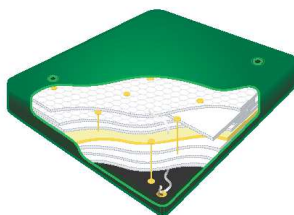

Midi Motion