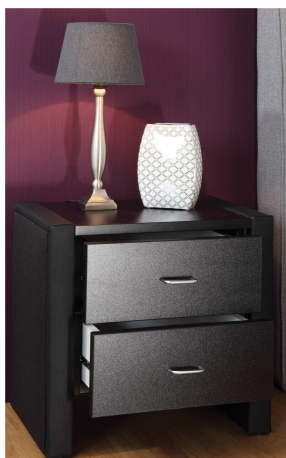

Nachtkastjes & Bedbanken

Nachtkastje Tomasso 2 Laden

Breedte 50 cm
Diepte 35 cm
Hoogte 50 cm

€ 358

Hout: zwart, wit, beuken, ahorn, wit-eiken, noten, wengé of zilver

Stoffen uit de Poseidon collectie