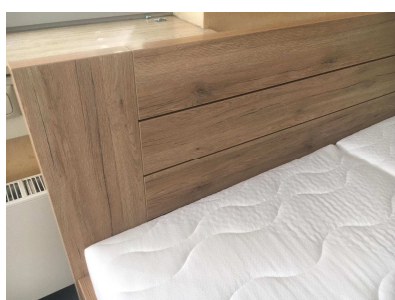

## **Standaard meegeleverd:**

- Bedombouw Brutus (4-zijden, 3-zijden gestoffeerd) in de Lunalife Stofcollectie
- Wave Splitbodem in de Lunalife Stofcollectie / Brutus Bodemplaten
- Standaard Dubbeldoek hoes (Split / Basic), deelbaar vanaf 160 cm
- Top Split (Basic) Schuimbalken
- Lunalife matrassen naar keuze + Liner (Split / Stretch)
- Standaard verwarmingen + Installatiepakket
- Plintset zwart, inclusief kruizen (= 55 cm bedhoogte)
- Inclusief hoofdbord Roma, Santo of Trentino
- Block pootjes zijn 5 cm hoog; alternatieve keuze pootjes op pagina 31