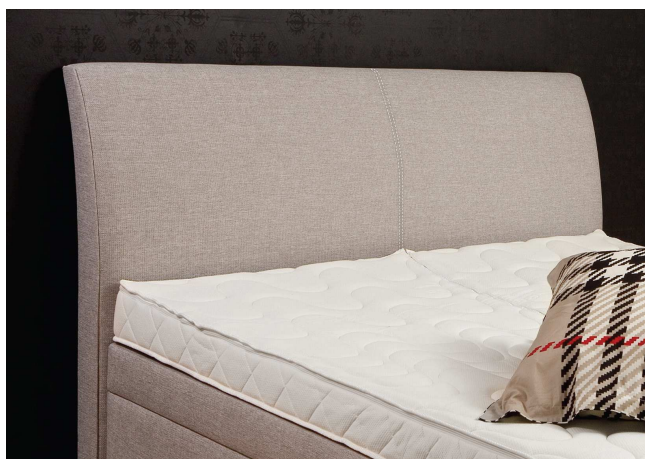

KING

Bedbreedte
Hoogte 110 cm
Dikte 14 cm

Poseidon Stofcollectie :

€ 495 (110 cm)

Met dubbel zadelstiksel in het midden !