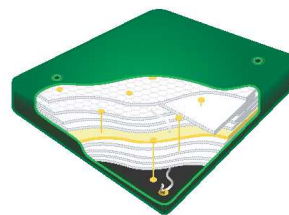

E Motion (1x Lumbar)