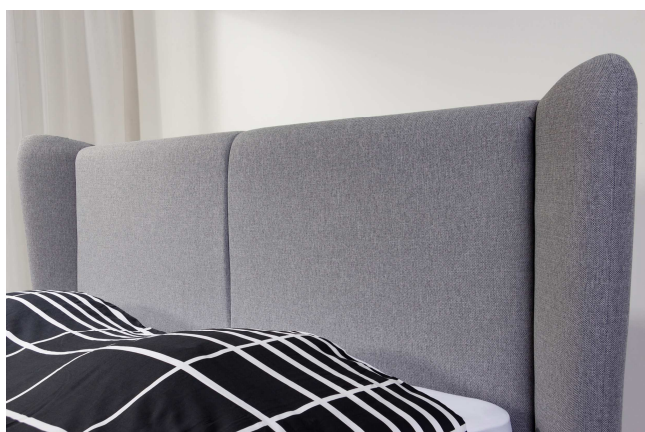

SOLERO

Bedbreedte + 40 cm
Hoogte 120 cm
Dikte 14 cm

Poseidon Stofcollectie :

€ 645