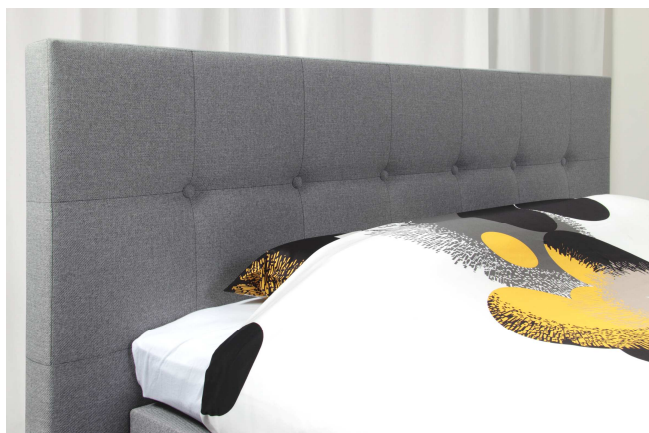

MILANO

Breedte 180 cm, 200 cm of 220 cm
Hoogte 110 cm / 125 cm
Dikte 14 cm ; Vakken zijn 30 x 30 cm

Vakverdeling en knopen op 2 rijen !

Poseidon Stofcollectie :

110 cm hoog, 2 rijen knopen   **€ 475**
125 cm hoog, 2 rijen knopen   **€ 545**