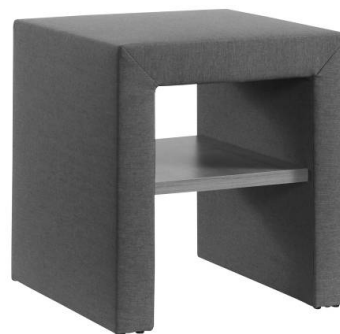

Nachtkastje Vento

Breedte 45 cm
Diepte 40 cm
Hoogte 60 cm

€ 358

Stoffen uit de Poseidon collectie

Wij wijzen u erop, dat op deze accessoires geen kortingen worden verleend.