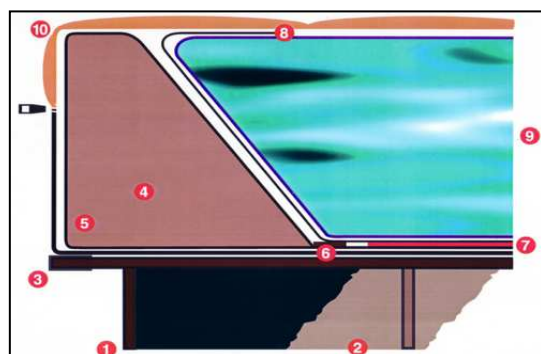

1	Plint	6	Onderkant hoes
2	Kruizen	7	Heater
3	Bodemplaat	8	Veiligheidsvoering
4	Softside Luxe schuim	9	Watermatras
5	Softside Luxe schuim	10	Bovenkant hoes