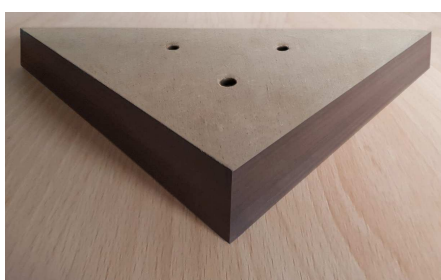

Block (standaard bij de bedden)

Hoogte: 5 cm

Prijs : 25,- € per set

Leverbare kleuren:
Zilver, naturel, wengé en zwart