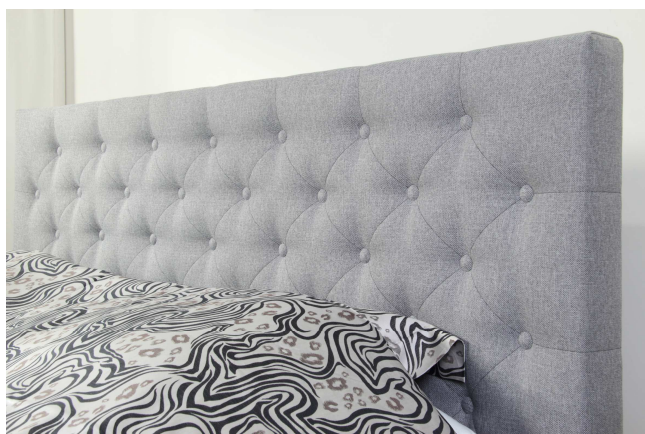

## KING

Bedbreedte  
Hoogte 110 cm  
Dikte 14 cm

Poseidon Stofcollectie :

**€ 495 (110 cm)**

Met dubbel zadelstiksel in het midden !