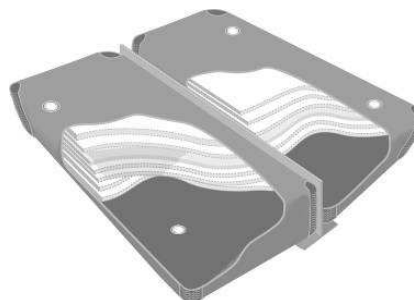

Voor de navolgende onderdelen bestaat garantie zoals bij ieder onderdeel apart wordt vermeld.

*productgarantie voor lekkage op de lasnaad van het Lunalife watermatras	5 jaar
*productgarantie voor fiberverschuiving van het Lunalife watermatras	2 jaar
*productgarantie voor het verwarmingselement	2 jaar
*productgarantie voor de thermostaat van het verwarmingselement	2 jaar
*productgarantie voor schuimranden, tijken, veiligheidsvoering en overige	2 jaar

Voor het laatste item geldt dit expliciet op ontstane tekortkomingen in het fabricageproces

Schade die direct of indirect gevolg is van het defect of gebrek valt niet onder de garantie - bepalingen.

Plaatsingsinstructie

Deze set duo matrassen dient als volgt geïnstalleerd te worden. **De vulmonden moeten namelijk altijd aan de buitenzijde van het waterbed worden geplaatst** (zie afbeelding).

Vulinstructie

Voordat u met het afvullen van het watermatras begint reinigt u uw vulslang middels het doorspoelen met heet water. Vervolgens voegt u een hele fles Aquafit conditioner toe per matrasdeel.

Let op: de gehele fles conditioner moet over de 2 vulmonden per matras verdeeld worden.

Vul het matras met lauw warm water van ongeveer 28 graden. Het matras is goed gevuld als u zittend in het midden van het matras licht de bodem raakt. Vul het matras niet te vol want dit komt niet ten goede aan het slaapcomfort en kan uw matras beschadigen.

Netto vrachtkosten Nederland		
Complete bedden:		
Netto - Orderwaarde <= 750,- €	59,- €	Bijvoorbeeld 1 bed
Netto - Orderwaarde > 750,- €	vrachtvrij	
Losse onderdelen:		
Voor elke zending per DPD berekenen wij € 15,- aan vrachtkosten. Voor hele kleine pakketjes berekenen wij € 8,-		
Voor grote pakketten, zoals schuimdelen, langer dan 200 cm wordt € 25 extra aan vrachtkosten in rekening gebracht.