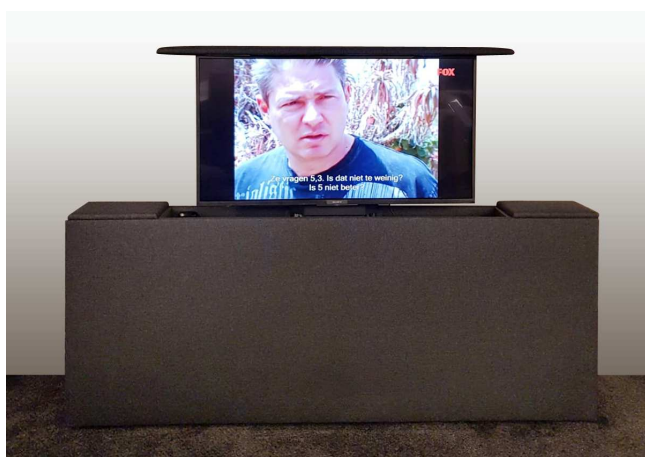

TV BANK HOLLYWOOD

Breedte 180 cm
Ruimte voor TV 120 cm (t/m 50 inch)
Hoogte 80 cm
Dikte 22 cm

Poseidon Stofcollectie :

€ 1395

Wij wijzen u erop, dat op de hoofdborden geen kortingen worden verleend.

Alle afmetingen zijn ca. maten; met voorbehoud van wijzigingen.