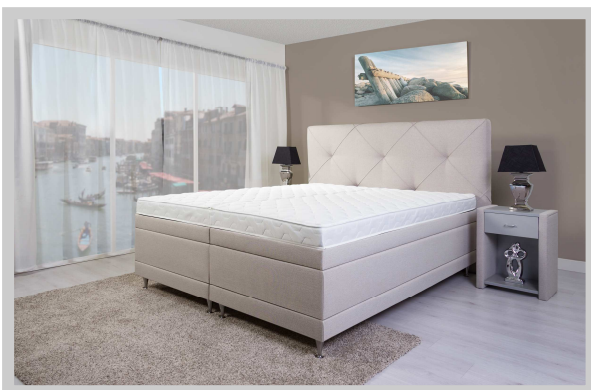

### Standaard meegeleverd:

- Bedombouw Porto Box (= 2 Boxen vanaf 140 cm bedbreedte), gestoffeerd
- Wave Splitbodem in de Lunalife Stofcollectie
- Standaard Dubbeldoek splithoes, deelbaar (vanaf 160 cm)
- Top Split Schuimbalken
- Lunalife matrassen naar keuze + Splitliner
- Standaard verwarmingen + Installatiepakket
- Plintset zwart, inclusief kruizen (= 65 cm bedhoogte)
- Inclusief hoofdbord Roma, Santo of Trentino
- Chroom pootjes "Trevi High", 12 cm hoog
- Keuze uit alternatieve pootjes zie pagina 31