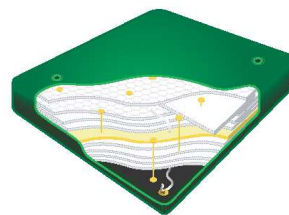

# Softside Matrassen

*Free Motion*

*Midi Motion*

*E Motion (1x Lumbar)*

*Slow Motion (2x Lumbar)*

*No Motion (2x Lumbar)*

LUNALIFE SOFTSIDE MATRASSEN						
	MONO			DUO (prijs per matrasdeel)		
	Maat 1	Maat 2	Maat 3	Maat 1	Maat 2	Maat 3
Free Motion	€ 205	€ 215	€ 225	-	€ 135	€ 150
Pro Motion	€ 295	€ 325	€ 345		€ 155	€ 175
Midi Motion	€ 325	€ 345	€ 365	-	€ 180	€ 195
E Motion	€ 345	€ 365	€ 395	-	€ 205	€ 215
Slow Motion	€ 365	€ 395	€ 415	-	€ 215	€ 225
No Motion	€ 395	€ 415	€ 435	-	€ 225	€ 240
P 1500 Perfect Motion	€ 1150	€ 1150	€ 1150		€ 575	€ 575
P 1700 Perfect Motion	€ 1265	€ 1265	€ 1265		€ 635	€ 635
P 2000 Perfect Motion	€ 1385	€ 1385	€ 1385		€ 695	€ 695