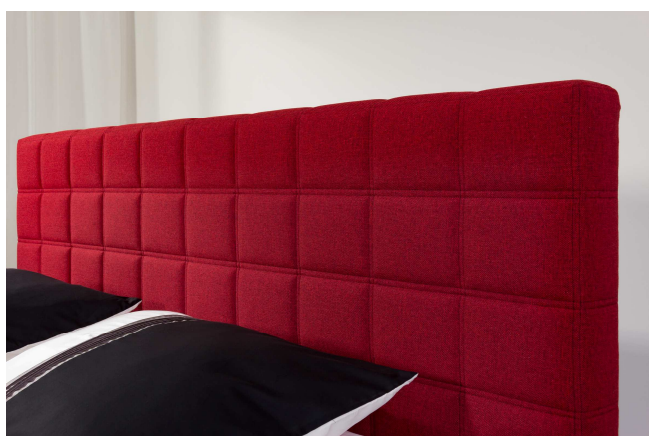

PULA

Bedbreedte + 23 cm
Hoogte 110 cm / 125 cm
Dikte 14 cm

Poseidon Stofcollectie :

€ 545 (110 cm)
€ 695 (125 cm)