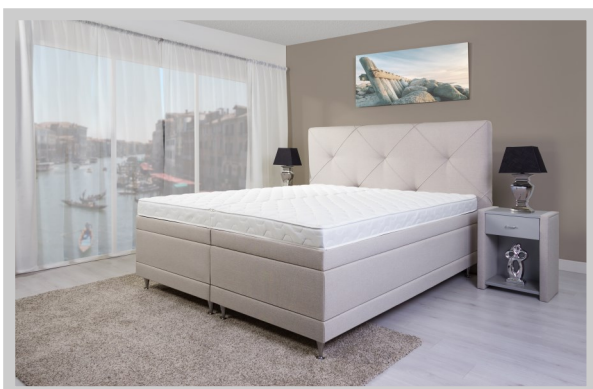

Kwattro Ladeblok

Ocean Basic

Pacific

incl. Hoofdbord Roma / Santo / Trentino

Standaard meegeleverd:

- Bedombouw Porto Box (= 2 Boxen vanaf 140 cm bedbreedte), gestoffeerd
- Wave Splitbodern in de Poseidon Stofcollectie
- Bamboe Hypersoft Splithoes met Aero binnenkant, deelbaar (vanaf 160 cm)
- Top Split Schuimbalken
- Poseidon matrassen naar keuze + Splitliner
- Carbon Classic verwarmingen + Installatiepakket
- Plintset zwart, inclusief kruizen (= 65 cm bedhoogte)
- Inclusief hoofdbord Roma, Santo of Trentino
- Chroom pootjes "Trevi High", 12 cm hoog ; alternatieve keuze pootjes op pagina 33