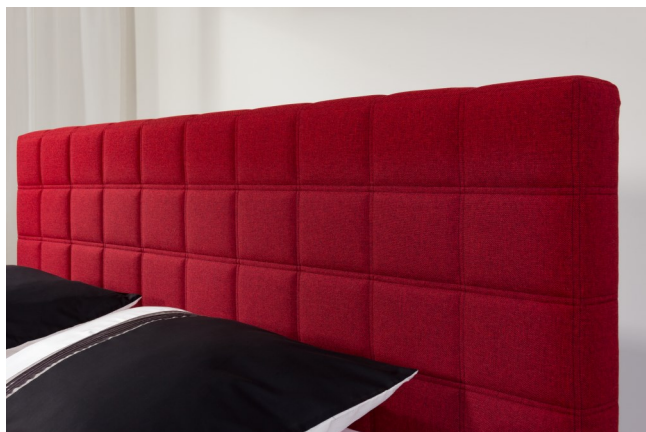

Poseidon Stofcollectie :

€ 500 (110 cm)
€ 590 (125 cm)

PULA

Bedbreedte + 23 cm
Hoogte 110 cm / 125 cm
Dikte 14 cm

Poseidon Stofcollectie :

€ 550 (110 cm)
€ 700 (125 cm)

SOLANA

Bedbreedte + 40 cm
Hoogte 125 cm
Dikte 14 cm