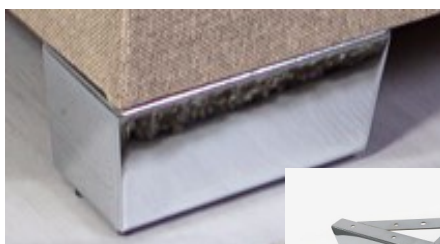

Block (standaard bij de bedden)

Hoogte: 5 cm

Prijs : 25 € per set

Leverbare kleuren:
Zilver, naturel, wengé en zwart

Triangel

Hoogte: 5 cm

Meerprijs : 30,- € per set

Leverbare kleuren:
Zilver, naturel, wengé en zwart