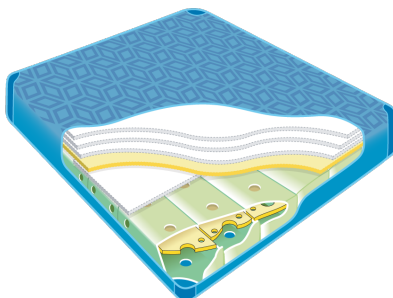

Softside Matrassen DUO

DUO MATRASSEN	160	160	180	180	180	200	200
PRIJS / MATRAS	200	210	200	210	220	200	220
Poseidon P 0 Free Flow	400	400	400	400	400	415	415
Poseidon P 650 Lumbar	450	450	450	450	450	465	465
Poseidon P 750 Lumbar	475	475	475	475	475	485	485
Poseidon P 950 Lumbar	485	485	485	485	485	500	500
Poseidon P 1250 Lumbar	500	500	500	500	500	515	515
Poseidon Megamax Lumbar	—	—	550	550	550	—	565
Poseidon Ultramax Lumbar	535	—	575	575	575	585	585
Poseidon P 1500 - Perfect Motion (*)	875	875	875	875	875	885	885
Poseidon P 1700 - Perfect Motion (*)	935	935	935	935	935	950	950
Poseidon P 2000 - Perfect Motion (*)	1000	1000	1000	1000	1000	1015	1015
Werkelijke matrasmaat	73	73	83	83	83	93	93
	186	196	186	196	206	186	206

Wij produceren zelf ! Maakt u gebruik van de mogelijkheid om de Perfect Motion matrassen aan te passen aan de wensen van uw klant. Naar wens kunt u namelijk een Lendenondersteuning of een aanpassing op de schouder zone bestellen. Voor de Perfect Motion matrassen verwijzen wij u naar pagina 18.

De unieke eigenschappen van de Ultramax :

- Revolutionair hydraulisch compartimentensysteem
- Optimaal ligcomfort
- Extra zwaar gestabiliseerd met Dupont fiberlagen
- Zeer soepel, cadmiumvrij vinyl met "Impression Top" ; comfortverhogend
- Lendenondersteuning

The Art of Sleeping®