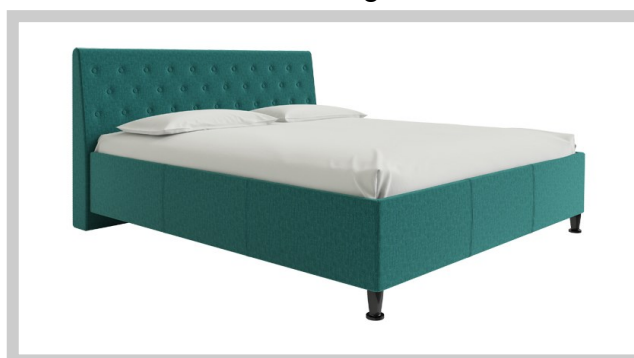

Bij uw bestelling svp altijd deze mogelijkheden vermelden !

De verschillende potensets vindt u op pagina 33.