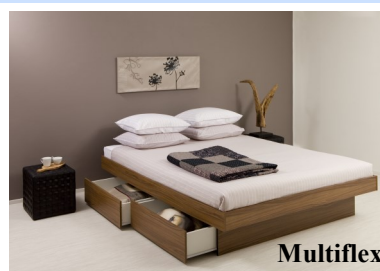

Voor overige hoofdborden verwijzen wij u naar pagina 23 t/m 28. Verschil tussen bovengenoemde hoofdborden en het alternatieve hoofdbord is de meerprijs.

Meerprijzen / Minderprijzen		Meerprijzen / Minderprijzen	
Spilthoes Bamboe met geïntegreerde Capliner	€ 120	Bedombouw Multiflex met XL Ladeblok	€ 0
Topper HR Koudschuim (met Aeroband + Cap)	€ 350	Bedombouw Multiflex met normale plintset	./. € 400
Topper Latex (met Aeroband + Capliner)	€ 590	Meerprijs bedombouw Modena, zijpaneel 45 cm	€ 110
Topper Compose (met Aeroband + Capliner)	€ 790	Plintset in andere kleur dan zwart / wit	€ 120
Afwijkende plinthoogte in plaats van 27/32 cm	€ 70	Maxi Split Schuim	€ 0
Plintset 32 cm zwart / wit en kruizen	€ 80	Uitvoering met Mesamoll matrassen + Liner + Comfort wasbare scheidingswand	./. € 125
Lyocell / Tencel (in plaats van Bamboe)	./. € 160