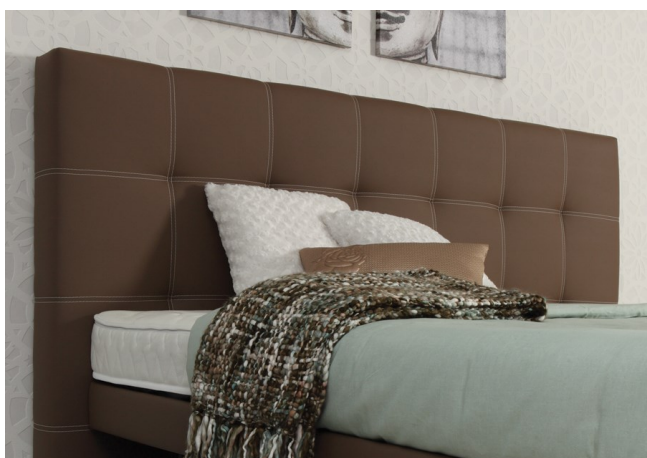

BRUNO

Bedbreedte
Hoogte 110 cm
Dikte 15 cm

Poseidon Stofcollectie :

€ 500

Wij wijzen u erop, dat op de hoofdborden geen kortingen worden verleend.

Alle afmetingen zijn ca. maten; met voorbehoud van wijzigingen.