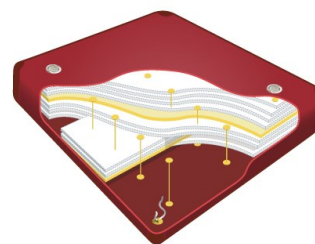

The Art of Sleeping®

Softside Matrassen Mono

MONO MATRASSEN	140	160	180	180	180	200
PRIJS / MATRAS	200	200	200	210	220	220
Poseidon P 0 Free Flow	575	585	585	585	585	600
Poseidon P 650 Lumbar	700	725	725	725	725	750
Poseidon P 750 Lumbar	725	750	750	750	750	775
Poseidon P 950 Lumbar	750	775	775	775	775	800
Poseidon P 1250 Lumbar	775	800	800	800	800	825
Poseidon P 1500 - Perfect Motion	1600	1600	1600	1600	1600	1600
Poseidon P 1700 - Perfect Motion	1725	1725	1725	1725	1725	1725
Poseidon P 2000 - Perfect Motion	1850	1850	1850	1850	1850	1850
Werkelijke matrasmaat	126	146	166	166	166	186
	186	186	186	196	206	206

Softside Matrassen Duo

DUO MATRASSEN	160	160	180	180	180	200	200	200
PRIJS / MATRAS	200	210	200	210	220	200	210	220
Poseidon P 0 Free Flow	325	325	325	325	325	335	335	335
Poseidon P 650 Lumbar	375	375	375	375	375	385	385	385
Poseidon P 750 Lumbar	400	400	400	400	400	415	415	415
Poseidon P 950 Lumbar	415	415	415	415	415	425	425	425
Poseidon P 1250 Lumbar	425	425	425	425	425	435	435	435
Poseidon P 1500 - Perfect Motion	800	800	800	800	800	800	800	800
Poseidon P 1700 - Perfect Motion	865	865	865	865	865	865	865	865
Poseidon P 2000 - Perfect Motion	925	925	925	925	925	925	925	925
Werkelijke matrasmaat	73	73	83	83	83	93	93	93
	186	196	186	196	206	186	196	206

Gold Yellow Line™

De Hoogtepunten :

- laatste generatie Mesamoll-2-Vinyl
- volgens Europese richtlijnen gefabriceerd (EN 71-3/9)
- vrij van schadelijke weekmakers
- lasnaden aan de onderkant van de matras
- met versterkte hoeken "Gold-Yellow Corner"
- geïsoleerde vinyl bodem
- de kleur van het vinyl is Bordeaux Rood en geeft de matras een luxe uitstraling
- de oppervlakte van de matras is glad, dus geen Impression Top
- **nieuw:** bijpassende veiligheidsvoering in Mesamoll-2, de Gold Yellow Liner
- naar wens gestabiliseerd met hoogwaardig fibermateriaal of pyramideschuim afkomstig uit Duitsland
- optimale controle op de productie omdat deze in eigen huis plaatsvindt
- **Made in Holland**