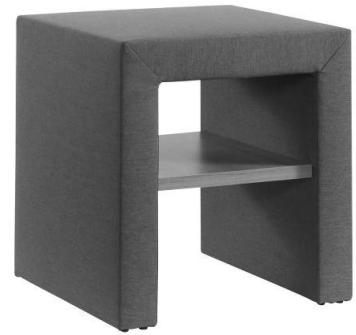

Nachtkastje Ace

Breedte 45 cm
Diepte 40 cm
Hoogte 47 cm

€ 195

Hout: zwart, wit, beuken, grijs-eiken, wit-eiken, noten, wengé of zilver