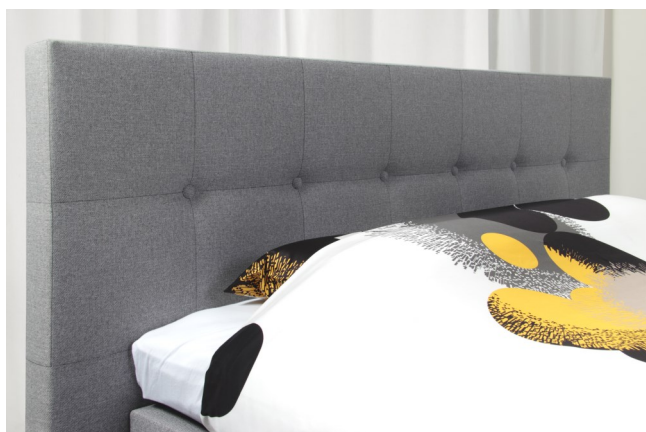

Bedbreedte + 23 cm of
gelijk aan bedbreedte (=Small)
Hoogte 130 cm
Dikte 14 cm

Poseidon Stofcollectie :

€ 790

MILANO

Breedte 180 cm, 200 cm of 210 cm
Hoogte 110 cm / 125 cm
Dikte 14 cm ; Vakken zijn 30 x 30 cm