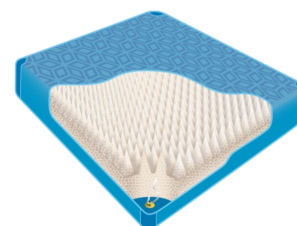

Wij produceren zelf ! Maakt u gebruik van de mogelijkheid om de Perfect Motion matrassen aan te passen aan de wensen van uw klant. Naar wens kunt u namelijk een Lendenondersteuning of een aanpassing op de schouder zone bestellen. De meerprijs per matras is 50,- €

De hoogtepunten van onze nieuwe collectie “Perfect Motion” matrassen:

- 7 jaar garantie op de complete matras met schuimkern !
- “Pyramide” - schuimkern met open celstructuur
- compleet waterdoorlatend
- met Ökotex certificaat ondersteund
- vormvast - onder de 4 % vormverandering conform ISO Test 1856
- het water stroomt volledig door de “Pyramide” schuimkern, zonder de kern te vervormen
- hoge stabilisaties met perfecte ondersteuning en individuele aanpassing
- P 1500 met 8 cm HR Koudschuim kern + 7 cm Pyramide schuim (ca. 3 sec. beweging)
- P 1700 met 10 cm HR Koudschuim kern + 7 cm Pyramide schuim (ca. 1 sec. beweging)
- P 2000 met 13 cm HR Koudschuim kern + 7 cm Pyramide schuim (< 1 sec. beweging)
- makkelijk af te vullen en snel leeg te krijgen

Slapen op een Poseidon “Pyramide matras” biedt u een unieke ondersteuning met alle voordelen van het slapen op een watermatras:

- individuele temperatuur regeling
- hygiënisch slaapsysteem
- aanzienlijke drukvermindering op het lichaam
- optimale aanpassing
- naar wens kan ook een Lendenondersteuning of een aanpassing op de schouder zone besteld worden !