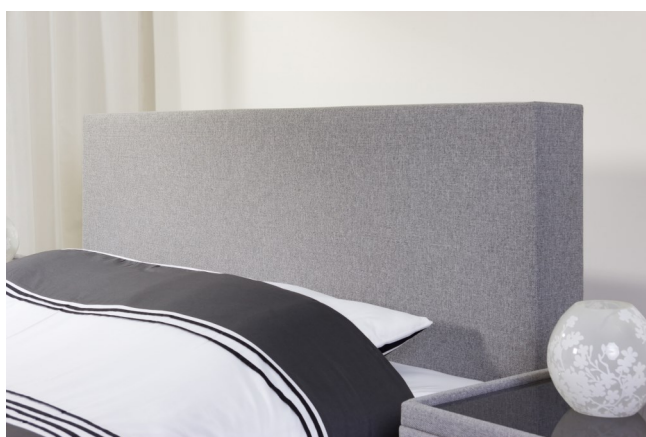

SANTO XL

Bedbreedte + 10 cm of
gelijk aan bedbreedte (=Small)

Dikte 14 cm
Hoogte 110 cm

Poseidon Stofcollectie :

€ 350

Wij wijzen u erop, dat op de hoofdborden geen kortingen worden verleend.

Alle afmetingen zijn ca. maten; met voorbehoud van wijzigingen.