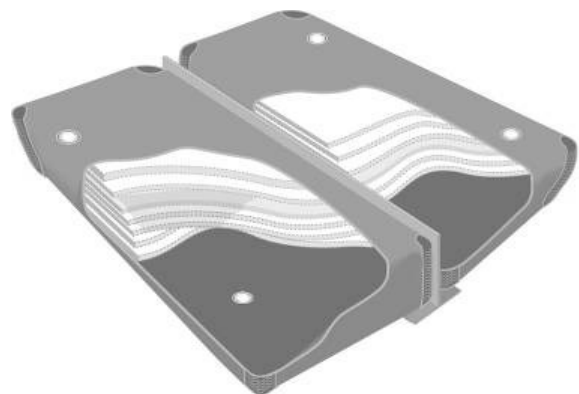

Voor de navolgende onderdelen bestaat garantie zoals bij ieder onderdeel apart wordt vermeld.

*productgarantie voor lekkage op de lasnaad van het Poseidon watermatras	5 jaar
*productgarantie voor fiberverschuiving van het Poseidon watermatras	2 jaar
*productgarantie voor het verwarmingselement	2 jaar
*productgarantie voor de thermostaat van het verwarmingselement	2 jaar
*productgarantie voor schuimranden, tijken, veiligheidsvoering en overige	2 jaar

Voor het laatste item geldt dit expliciet op ontstane tekortkomingen in het fabricageproces

Schade die direct of indirect gevolg is van het defect of gebrek valt niet onder de garantie - bepalingen.

Plaatsingsinstructie

Deze set duo matrassen dient als volgt geïnstalleerd te worden. **De vulmondens moeten namelijk altijd aan de buitenzijde van het waterbed worden geplaatst** (zie afbeelding).

Vulinstructie

Voordat u met het afvullen van het watermatras begint reinigt u uw vulslang middels het doorspoelen met heet water. Vervolgens voegt u een hele fles Aquafit conditioner toe per matrasdeel.

Let op: de gehele fles conditioner moet over de 2 vulmondens per matras verdeeld worden.

Vul het matras met lauw warm water van ongeveer 28 graden. Het matras is goed gevuld als u zittend in het midden van het matras licht de bodem raakt. Vul het matras niet te vol want dit komt niet ten goede aan het slaapcomfort en kan uw matras beschadigen.