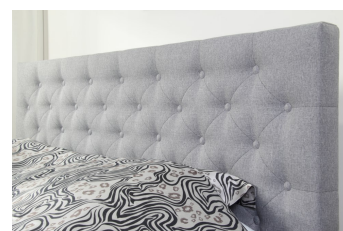

Dauphine

incl. Hoofdbord Latina of Dauphine

	100	140	160	160	180	180	180	200	200
MONO	200	200	200	210	200	210	220	200	220
Poseidon P 650 / P 750 Lumbar	4235	4465	4465	—	4530	4530	4530	—	4600
Poseidon P 950 / P 1250 Lumbar	4300	4530	4530	—	4600	4600	4600	—	4670
Poseidon Ultramax Lumbar	—	—	4645	—	4715	4715	4715	—	4785
Poseidon P 1500 - Perfect Motion (*)	4705	4935	4935	—	5005	5005	5005	—	5070
Poseidon P 1700 - Perfect Motion (*)	4760	4990	4990	—	5060	5060	5060	—	5130
Poseidon P 2000 - Perfect Motion (*)	4820	5045	5045	—	5115	5115	5115	—	5185
DUO									
Poseidon P 650 / P 750 Lumbar	—	—	4735	4735	4805	4805	4805	4875	4875
Poseidon P 950 / P 1250 Lumbar	—	—	4805	4805	4875	4875	4875	4945	4945
Poseidon Megamax Lumbar Duo	—	—	—	—	4945	4945	4945	—	5015
Poseidon Ultramax Lumbar Duo	—	—	4925	—	5015	5015	5015	—	5060
Poseidon P 1500 - Perfect Motion (*)	—	—	5210	5210	5275	5275	5275	5345	5345
Poseidon P 1700 - Perfect Motion (*)	—	—	5265	5265	5335	5335	5335	5405	5405
Poseidon P 2000 - Perfect Motion (*)	—	—	5325	5325	5395	5395	5395	5465	5465

(*) Wij produceren zelf ! Maakt u gebruik van de mogelijkheid om de Perfect Motion matrassen aan te passen aan de wensen van uw klant. Naar wens kunt u namelijk een Lendenondersteuning of een aanpassing op de schouder zone bestellen. De meerprijs per matras is 50,- €

Voor overige hoofdborden verwijzen wij u naar pagina 27 t/m 33. Verschil tussen bovengenoemde hoofdborden en het alternatieve hoofdbord is de meerprijs.

Meerprijzen		Meerprijzen	
Carbon IQ digitale heater (Duo 2 stuks)	€ 40/St.	Topper (geïntegreerd) Latex	€ 450
Spilthoes met geïntegreerde Capliner	€ 80	Topper (geïntegreerd) HR Koudschuim	€ 300