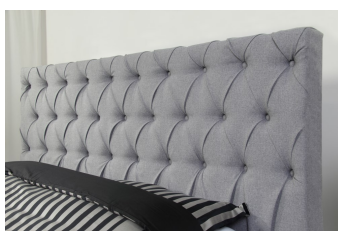

Dauphine

incl. Hoofdbord Latina of Dauphine

	100	140	160	160	180	180	180	200	200
MONO	200	200	200	210	200	210	220	200	220
Poseidon P 650 / P 750 Lumbar	4235	4465	4465	—	4530	4530	4530	—	4600
Poseidon P 950 / P 1250 Lumbar	4300	4530	4530	—	4600	4600	4600	—	4670
Poseidon Ultramax Lumbar	—	—	4645	—	4715	4715	4715	—	4785
Poseidon P 1500 - Perfect Motion (*)	4705	4935	4935	—	5005	5005	5005	—	5070
Poseidon P 1700 - Perfect Motion (*)	4760	4990	4990	—	5060	5060	5060	—	5130
Poseidon P 2000 - Perfect Motion (*)	4820	5045	5045	—	5115	5115	5115	—	5185
DUO									
Poseidon P 650 / P 750 Lumbar	—	—	4735	4735	4805	4805	4805	4875	4875
Poseidon P 950 / P 1250 Lumbar	—	—	4805	4805	4875	4875	4875	4945	4945
Poseidon Megamax Lumbar Duo	—	—	—	—	4945	4945	4945	—	5015
Poseidon Ultramax Lumbar Duo	—	—	4925	—	5015	5015	5015	—	5060
Poseidon P 1500 - Perfect Motion (*)	—	—	5210	5210	5275	5275	5275	5345	5345
Poseidon P 1700 - Perfect Motion (*)	—	—	5265	5265	5335	5335	5335	5405	5405
Poseidon P 2000 - Perfect Motion (*)	—	—	5325	5325	5395	5395	5395	5465	5465

(*) Wij produceren zelf ! Maakt u gebruik van de mogelijkheid om de Perfect Motion matrassen aan te passen aan de wensen van uw klant. Naar wens kunt u namelijk een Lendenondersteuning of een aanpassing op de schouder zone bestellen. De meerprijs per matras is 50,- €

Voor overige hoofdborden verwijzen wij u naar pagina 27 t/m 33. Verschil tussen bovengenoemde hoofdborden en het alternatieve hoofdbord is de meerprijs.

Meerprijzen		Meerprijzen	
Carbon IQ digitale heater (Duo 2 stuks)	€ 40/St.	Topper (geïntegreerd) Latex	€ 450
Spilthoes met geïntegreerde Capliner	€ 80	Topper (geïntegreerd) HR Koudschuim	€ 300