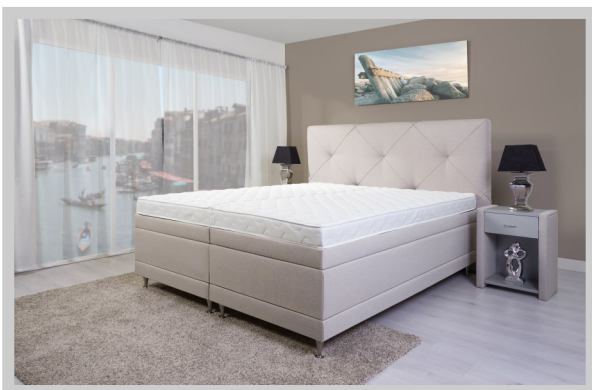

Wheely

XL

Pacific

incl. Hoofdbord Roma / Santo / Trentino

Standaard meegeleverd:

- Bedombouw Porto Box (= 2 Boxen vanaf 140 cm bedbreedte), gestoffeerd
- Wave Splitbodem in de Poseidon Stofcollectie
- Bamboe Hypersoft Splithoes, deelbaar (vanaf 160 cm), bovenblad uitwisselbaar
- Top Split Schuimbalken
- Poseidon matrassen naar keuze + Splitliner
- Carbon Classic verwarmingen + Installatiepakket
- Plintset zwart, inclusief kruizen (= 65 cm bedhoogte)
- Inclusief hoofdbord Roma, Santo of Trentino
- Chrom pootjes "Trevi High", 12 cm hoog