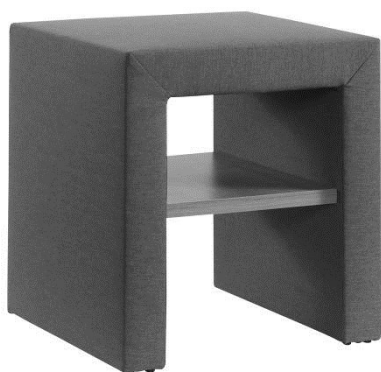

Bedbank Dauphine

Breedte 120/140/160/180 cm
Diepte 45 cm
Hoogte 52 cm

€ 590

Stoffen uit de Poseidon collectie

Bedbank Conpatta

Breedte 120/140/160/180 cm
Diepte 45 cm
Hoogte 52 cm

€ 500

Stoffen uit de Poseidon collectie