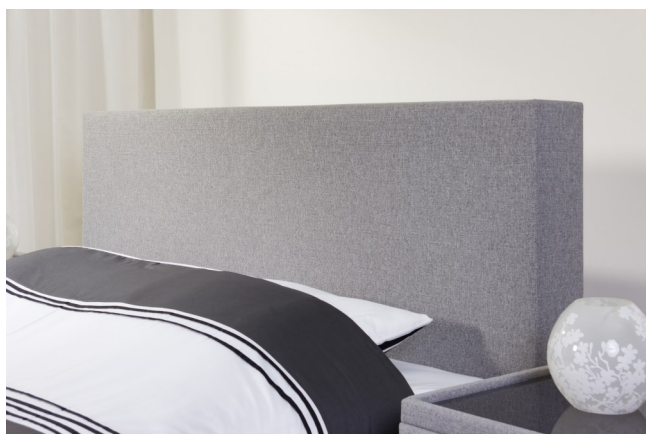

SANTO XL

Bedbreedte + 20 cm of
gelijk aan bedbreedte

Dikte 14 cm
Hoogte 110 cm / 160 cm (*)

Poseidon Stofcollectie :

€ 350 (110 cm)

€ 550 (160 cm)

De Santo XL op 160 cm hoogte wordt in
2 delen geleverd (110 cm + 50 cm hoog).