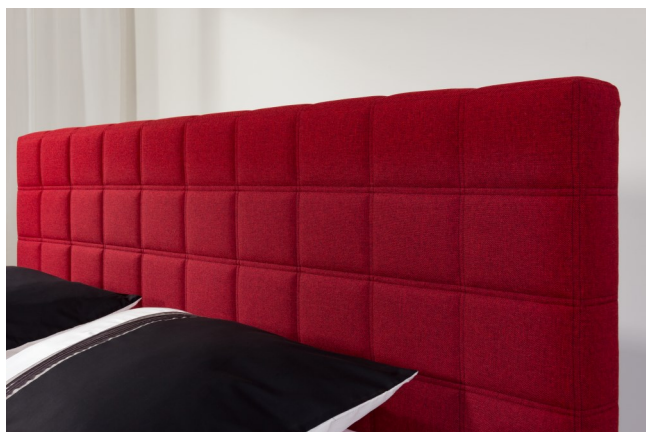

€ 590 (125 cm)

PULA

Bedbreedte + 23 cm
Hoogte 110 cm / 125 cm
Dikte 14 cm

Poseidon Stofcollectie :

€ 550 (110 cm)

€ 700 (125 cm)

SOLERO

Bedbreedte + 40 cm
Hoogte 120 cm
Dikte 14 cm