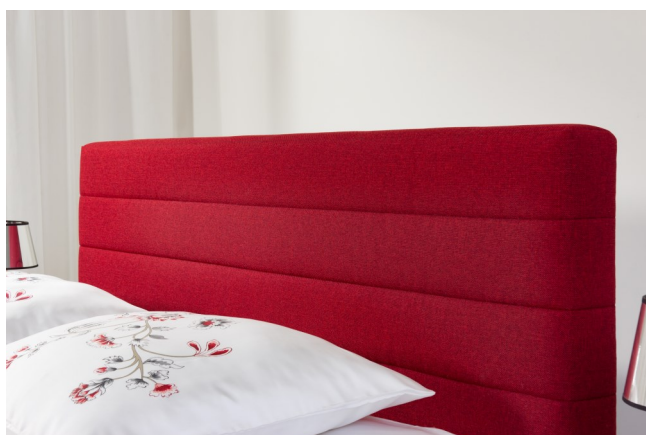

€ 550 (125 cm)

FLORENCE

Bedbreedte + 23 cm
Hoogte 110 cm / 125 cm
Dikte 14 cm

Poseidon Stofcollectie :

€ 498 (110 cm)

€ 590 (125 cm)

CAPRICE

Bedbreedte
Hoogte 110 cm
Dikte 14 cm