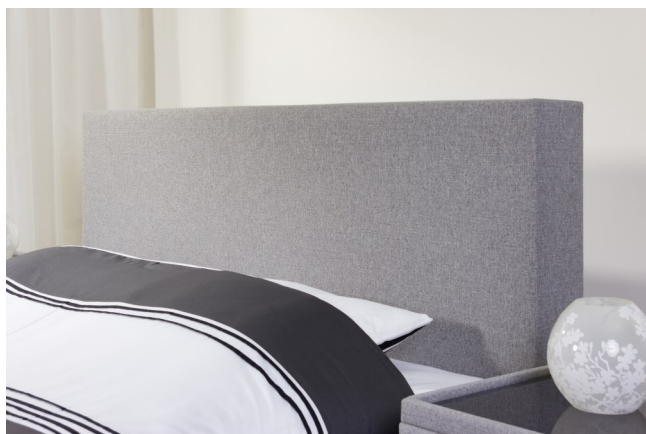

SANTO XL

Bedbreedte + 10 cm of
gelijk aan bedbreedte (=Small)

Dikte 14 cm
Hoogte 110 cm

Poseidon Stofcollectie :

€ 390

Wij wijzen u erop, dat op de hoofdborden geen kortingen worden verleend.

Alle afmetingen zijn ca. maten; met voorbehoud van wijzigingen.