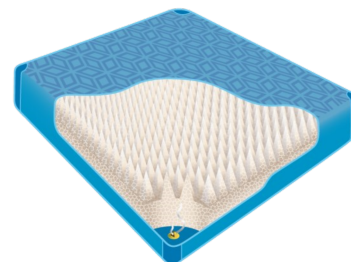

Wij produceren zelf ! Maakt u gebruik van de mogelijkheid om de Perfect Motion matrassen aan te passen aan de wensen van uw klant. Naar wens kunt u namelijk een Lendenondersteuning of een aanpassing op de schouder zone bestellen. De meerprijs per matras is 50,- €

De hoogtepunten van onze nieuwe collectie “Perfect Motion” matrassen:

- 7 jaar garantie op de complete matras met schuimkern !
- “Pyramide” - schuimkern met open celstructuur
- compleet waterdoorlatend
- met Ökotex certificaat ondersteund
- vormvast - onder de 4 % vormverandering conform ISO Test 1856
- het water stroomt volledig door de “Pyramide” schuimkern, zonder de kern te vervormen
- hoge stabilisaties met perfecte ondersteuning en individuele aanpassing
- P 1500 met 8 cm HR Koudschuim kern + 7 cm Pyramide schuim (ca. 3 sec. beweging)
- P 1700 met 10 cm HR Koudschuim kern + 7 cm Pyramide schuim (ca. 1 sec. beweging)
- P 2000 met 13 cm HR Koudschuim kern + 7 cm Pyramide schuim (< 1 sec. beweging)
- makkelijk af te vullen en snel leeg te krijgen

Slapen op een Poseidon “Pyramide matras” biedt u een unieke ondersteuning met alle voordelen van het slapen op een watermatras:

- individuele temperatuur regeling
- hygiënisch slaapsysteem
- aanzienlijke drukvermindering op het lichaam
- optimale aanpassing
- naar wens kan ook een Lendenondersteuning of een aanpassing op de schouder zone besteld worden !