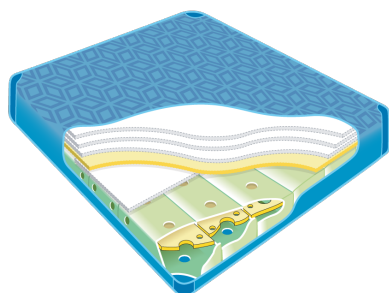

Softside Matrassen DUO

DUO MATRASSEN	160	160	180	180	180	200	200
PRIJS / MATRAS	200	210	200	210	220	200	220
Poseidon P 0 Free Flow	400	400	400	400	400	415	415
Poseidon P 650 Lumbar	450	450	450	450	450	465	465
Poseidon P 750 Lumbar	475	475	475	475	475	485	485
Poseidon P 950 Lumbar	485	485	485	485	485	500	500
Poseidon P 1250 Lumbar	500	500	500	500	500	515	515
Poseidon Megamax Lumbar	—	—	715	715	715	—	725
Poseidon Ultramax Lumbar	700	—	735	735	735	750	750
Poseidon Lamel 1500 - 1700 - 2000	685	685	685	685	685	700	700
Poseidon P 1500 - Perfect Motion (*)	750	750	750	750	750	765	765
Poseidon P 1700 - Perfect Motion (*)	815	815	815	815	815	825	825
Poseidon P 2000 - Perfect Motion (*)	875	875	875	875	875	885	885
Werkelijke matrasmaat	73	73	83	83	83	93	93
	186	196	186	196	206	186	206

Wij produceren zelf ! Maakt u gebruik van de mogelijkheid om de Perfect Motion matrassen aan te passen aan de wensen van uw klant. Naar wens kunt u namelijk een Lendenondersteuning of een aanpassing op de schouder zone bestellen. Voor de Perfect Motion matrassen verwijzen wij u naar pagina 18.

De unieke eigenschappen van de Ultramax :

- Revolutionair hydraulisch compartimentensysteem
- Optimaal ligcomfort
- Extra zwaar gestabiliseerd met Dupont fiberlagen
- Zeer soepel, cadmiumvrij vinyl met "Impression Top" ; comfortverhogend
- Lendenondersteuning

The Art of Sleeping®