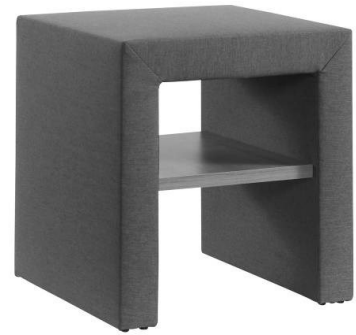

### Nachtkastje Ace

Breedte 45 cm  
Diepte 40 cm  
Hoogte 47 cm

**€ 218**

Hout: zwart, wit, beuken, grijs-eiken, wit-eiken, noten, wengé of zilver