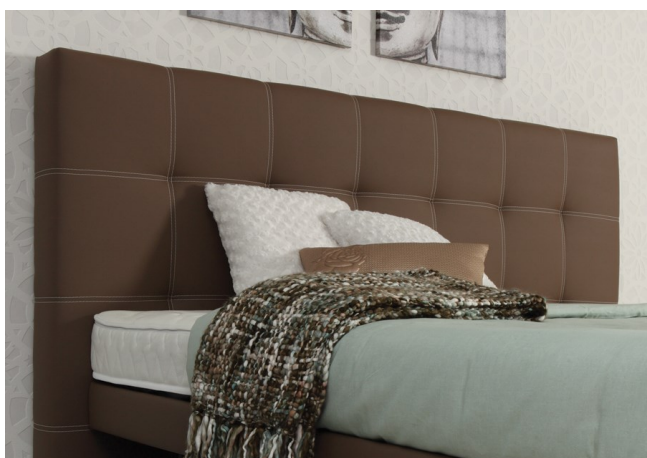

## BARI

Bedbreedte + 23 cm of  
gelijk aan bedbreedte (=Small)  
Hoogte 110 cm / 125 cm  
Dikte 14 cm

Poseidon Stofcollectie :

**€ 500 (110 cm)**

**€ 590 (125 cm)**

Kan ook zonder middennaad besteld worden !