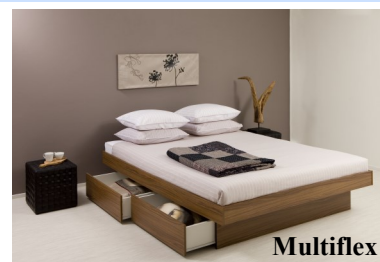

Modena

incl. Hoofdbord Roma / Santo

	100	140	160	160	180	180	180	200	200
MONO	200	200	200	210	200	210	220	200	220
Poseidon P 650 / P 750 Lumbar	3235	3495	3495	3495	3575	3575	3575	3665	3665
Poseidon P 950 / P 1250 Lumbar	3165	3575	3575	3575	3665	3665	3665	3735	3735
Poseidon Ultramax Lumbar	3450	—	3715	—	3785	3785	3785	—	3865
Poseidon Lamel 1500 - 1700 - 2000 (*)	3585	3715	3715	3715	3795	3795	3795	3875	3875
Poseidon P 1500 - Perfect Motion (*)	3775	4025	4025	4025	4115	4115	4115	4185	4185
Poseidon P 1700 - Perfect Motion (*)	3835	4095	4095	4095	4185	4185	4185	4265	4265
Poseidon P 2000 - Perfect Motion (*)	3915	4165	4165	4165	4250	4250	4250	4325	4325
DUO									
Poseidon P 650 / P 750 Lumbar	—	—	3935	3935	4015	4015	4015	4085	4085
Poseidon P 950 / P 1250 Lumbar	—	—	4015	4015	4085	4085	4085	4165	4165
Poseidon Megamax Lumbar Duo	—	—	—	—	4165	4165	4165	—	4250
Poseidon Ultramax Lumbar Duo	—	—	4150	—	4225	4225	4225	4315	4315
Poseidon Lamel 1500 - 1700 - 2000 (*)	—	—	4285	4285	4375	4375	4375	4450	4450
Poseidon P 1500 - Perfect Motion (*)	—	—	4475	4475	4565	4565	4565	4635	4635
Poseidon P 1700 - Perfect Motion (*)	—	—	4535	4535	4625	4625	4625	4695	4695
Poseidon P 2000 - Perfect Motion (*)	—	—	4615	4615	4685	4685	4685	4765	4765

Meerprijzen / Minderprijzen

Spilthoes Bamboe met geïntegreerde Capliner	€ 150
Topper HR Koude-schulm (met Aeroband + Cap)	€ 350
Topper Latex (met Aeroband + Capliner)	€ 590
Topper Compose (met Aeroband + Capliner)	€ 790
Afwijkende plinthoogte in plaats van 27/32 cm	€ 70
Plintset 32 cm zwart / wit en kruizen	€ 60
Tencel (in plaats van Bamboe / Hypersoft)	.J. € 160

Meerprijzen / Minderprijzen

Bedombouw Multiflex met XL Ladeblok	€ 0
Bedombouw Multiflex met normale plintset	.J. € 400
Plintset in andere kleur dan zwart / wit	€ 120
Maxi Split Schulm	€ 0
Uitvoering met Mesamoll matrassen + Liner + Comfort wasbare scheldingswand	.J. € 100