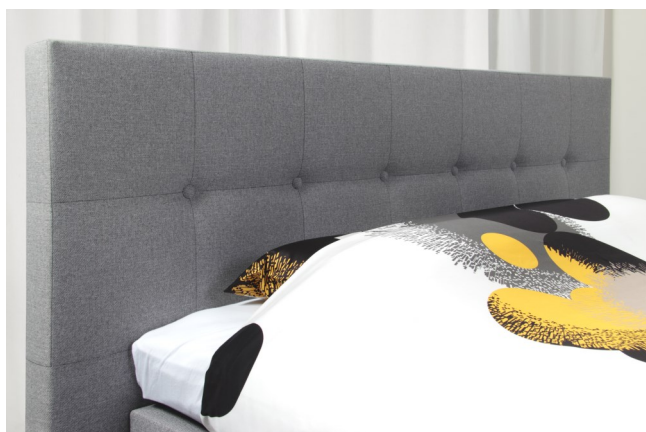

## LATINA

Bedbreedte + 23 cm of  
gelijk aan bedbreedte (=Small)  
Hoogte 130 cm  
Dikte 14 cm

Poseidon Stofcollectie :

**€ 790**