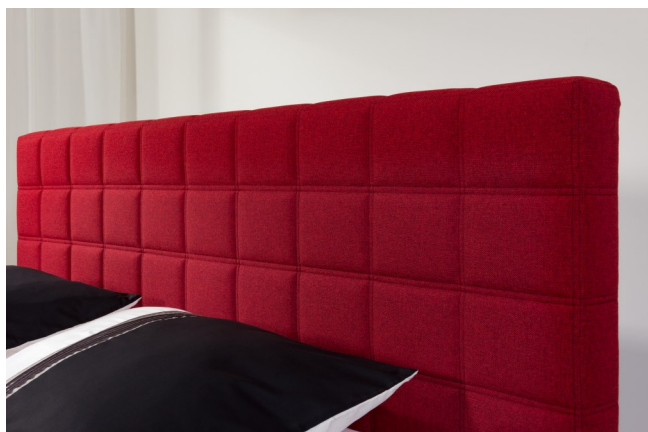

PULA

Bedbreedte + 23 cm
Hoogte 110 cm / 125 cm
Dikte 14 cm

Poseidon Stofcollectie :

€ 590 (110 cm)

€ 700 (125 cm)