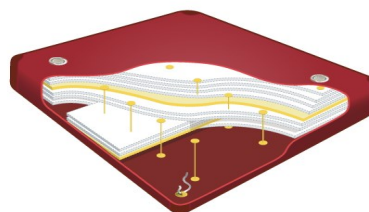

Gold Yellow Line™

De Hoogtepunten :

- laatste generatie Mesamoll-2-Vinyl
- volgens Europese richtlijnen gefabriceerd (EN 71-3/9)
- vrij van schadelijke weekmakers
- lasnaden aan de onderkant van de matras
- met versterkte hoeken "Gold-Yellow Corner"
- geïsoleerde vinyl bodem
- de kleur van het vinyl is Bordeaux Rood en geeft de matras een luxe uitstraling
- de oppervlakte van de matras is glad, dus geen Impression Top
- **nieuw:** bijpassende veiligheidsvoering in Mesamoll-2, de Gold Yellow Liner
- naar wens gestabiliseerd met hoogwaardig fibermateriaal of pyramideschuim afkomstig uit Duitsland
- optimale controle op de productie omdat deze in eigen huis plaatsvindt
- **Made in Holland**