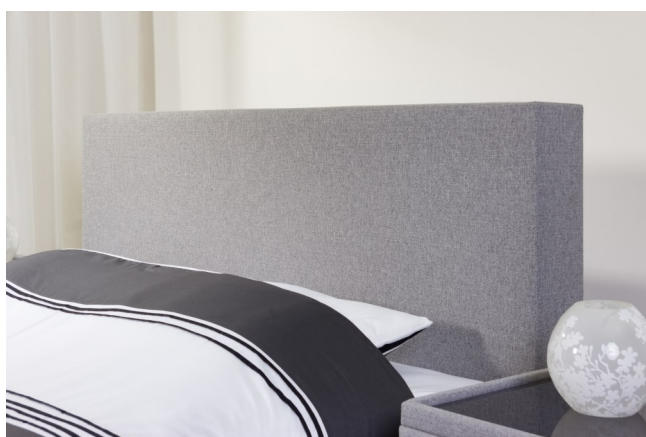

SANTO XL

Bedbreedte + 10 cm of
gelijk aan bedbreedte (=Small)

Dikte 14 cm
Hoogte 110 cm

Poseidon Stofcollectie :

€ 425

Alle afmetingen zijn ca. maten; met voorbehoud van wijzigingen.