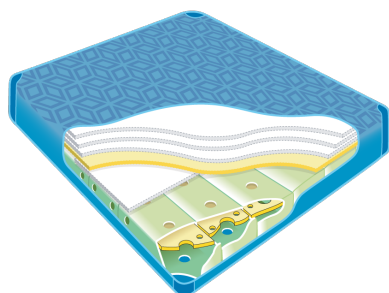

Matrassen Impression Top

Softside Matrassen Mono

MONO MATRASSEN	100	140	160	160	180	180	180	200	200
PRIJS / MATRAS	200	200	200	210	200	210	220	200	220
Poseidon P 0 Free Flow	425	625	625	625	685	685	685	765	765
Poseidon P 650 Lumbar	475	785	785	785	835	835	835	885	885
Poseidon P 750 Lumbar	495	835	835	835	885	885	885	915	915
Poseidon P 950 Lumbar	515	885	885	885	935	935	935	965	965
Poseidon P 1250 Lumbar	525	935	935	935	995	995	995	1025	1025
Poseidon P 1250 Plus Lumbar	575	985	985	985	1050	1050	1050	1075	1075
Poseidon Ultramax Lumbar	735	—	1350	—	1395	1395	1395	—	1425
Poseidon Lamel 1500 - 1700 - 2000	715	1435	1435	1435	1435	1435	1435	1435	1435
Poseidon P 1500 - Perfect Motion	785	1575	1575	1575	1575	1575	1575	1575	1575
Poseidon P 1700 - Perfect Motion	850	1695	1695	1695	1695	1695	1695	1695	1695
Poseidon P 2000 - Perfect Motion	915	1825	1825	1825	1825	1825	1825	1825	1825
Werkelijke matrasmaat	83	126	146	146	166	166	166	186	186
	186	186	186	196	186	196	206	186	206

Softside Matrassen DUO

DUO MATRASSEN	160	160	180	180	180	200	200
PRIJS / MATRAS	200	210	200	210	220	200	220
Poseidon P 0 Free Flow	425	425	425	425	425	435	435
Poseidon P 650 Lumbar	475	475	475	475	475	485	485
Poseidon P 750 Lumbar	495	495	495	495	495	515	515
Poseidon P 950 Lumbar	515	515	515	515	515	525	525
Poseidon P 1250 Lumbar	525	525	525	525	525	535	535
Poseidon P 1250 Plus Lumbar	575	575	575	575	575	585	585
Poseidon Megamax Lumbar	—	—	—	—	715	—	725
Poseidon Ultramax Lumbar	695	—	735	735	735	—	750
Poseidon Lamel 1500 - 1700 - 2000	715	715	715	715	715	735	735
Poseidon P 1500 - Perfect Motion	785	785	785	785	785	795	795
Poseidon P 1700 - Perfect Motion	850	850	850	850	850	865	865
Poseidon P 2000 - Perfect Motion	915	915	915	915	915	935	935
Werkelijke matrasmaat	73	73	83	83	83	93	93
	186	196	186	196	206	186	206