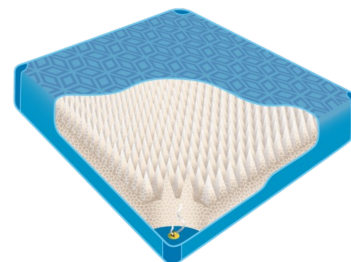

Wij produceren zelf ! Maakt u gebruik van de mogelijkheid om de Perfect Motion matrassen aan te passen aan de wensen van uw klant. Naar wens kunt u namelijk een Lendenondersteuning of een aanpassing op de schouder zone bestellen. De meerprijs per matras is 25,- €

De hoogtepunten van onze nieuwe collectie “Perfect Motion” matrassen:

- 7 jaar garantie op de complete matras met schuimkern !
- “Pyramide” - schuimkern met open celstructuur
- compleet waterdoorlatend
- met Ökotex certificaat ondersteund
- vormvast - onder de 4 % vormverandering conform ISO Test 1856
- het water stroomt volledig door de “Pyramide” schuimkern, zonder de kern te vervormen
- hoge stabilisaties met perfecte ondersteuning en individuele aanpassing
- P 1500 met 8 cm HR Koudschuim kern + 7 cm Pyramide schuim (ca. 3 sec. beweging)
- P 1700 met 10 cm HR Koudschuim kern + 7 cm Pyramide schuim (ca. 1 sec. beweging)
- P 2000 met 13 cm HR Koudschuim kern + 7 cm Pyramide schuim (< 1 sec. beweging)
- makkelijk af te vullen en snel leeg te krijgen

Slapen op een Poseidon “Pyramide matras” biedt u een unieke ondersteuning met alle voordelen van het slapen op een watermatras:

- individuele temperatuur regeling
- hygiënisch slaapsysteem
- aanzienlijke drukvermindering op het lichaam
- optimale aanpassing
- naar wens kan ook een Lendenondersteuning of een aanpassing op de schouder zone besteld worden !