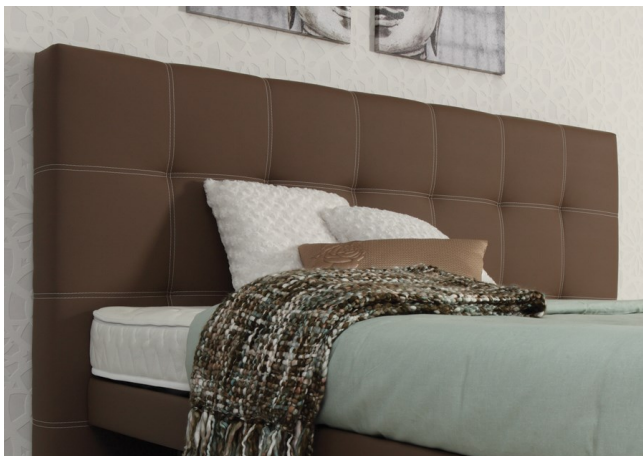

€ 625

Kan ook zonder knopen besteld worden !

BARI

Bedbreedte + 23 cm of
gelijk aan bedbreedte (=Small)
Hoogte 110 cm / 125 cm
Dikte 14 cm

Poseidon Stofcollectie :

€ 525 (110 cm)
€ 625 (125 cm)

Kan ook zonder middennaad besteld worden !