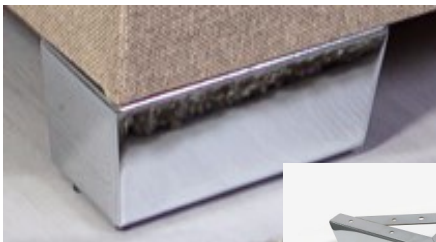

Block (standaard bij de bedden)

Hoogte: 5 cm

Prijs : 25,- € per set

Leverbare kleuren:
Zilver, naturel, wengé en zwart

Triangel

Hoogte: 5 cm

Meerprijs : 30,- € per set

Leverbare kleuren:
Zilver, naturel, wengé en zwart