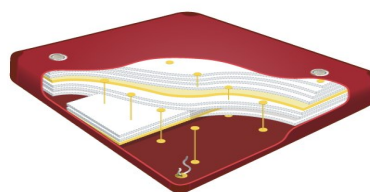

Gold Yellow Line™

De Hoogtepunten :

- laatste generatie Mesamoll-2-Vinyl
- volgens Europese richtlijnen gefabriceerd (EN 71-3/9)
- vrij van schadelijke weekmakers
- lasnaden aan de onderkant van de matras
- met versterkte hoeken "Gold-Yellow Corner"
- geïsoleerde vinyl bodem
- de kleur van het vinyl is Bordeaux Rood en geeft de matras een luxe uitstraling
- de oppervlakte van de matras is glad, dus geen Impression Top
- **nieuw:** bijpassende veiligheidsvoering in Mesamoll-2, de Gold Yellow Liner
- naar wens gestabiliseerd met hoogwaardig fibermateriaal of pyramideschuim afkomstig uit Duitsland
- optimale controle op de productie omdat deze in eigen huis plaatsvindt
- **Made in Holland**