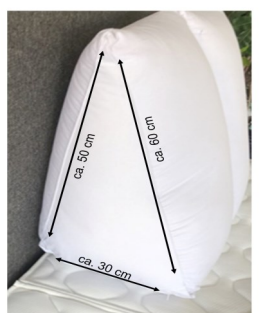

PLINTENSETS	
Plintenset 27 cm hoog, zwart / wit, inclusief kruizen	180
Plintenset 32 cm hoog, zwart / wit, inclusief kruizen	230
Plintenset in diverse houtkleuren 27 cm hoog (voor de kleuren zie pagina 34)	230
Meerprijs afwijkende plinthoogte t.o.v. 27 / 32 cm (niet bij ladeblokken)	70

LADEBLOKKEN (zonder bodemplaat)	
XL - Ladeblok : 2 laden aan elke zijde op metalen geleiders	750
Kwattro - Ladeblok, gestoffeerd : 2 laden aan elke zijde op metalen geleiders	1390
Meerprijs "Block" potenset bij Kwattro - Ladeblok (4 sets)	100
Meerprijs Soft-Close systeem op Kwattro - Ladeblok	150
Meerprijs XL ladeblok in een andere houtkleur dan zwart / wit (voor de kleuren zie pagina 34)	140

ONDERHOUDSPRODUCTEN + TOEBEHOREN	
Aquafit Standaard Conditioner ; 125 ml. (1/2 jaar)	7,50
Aquafit Standaard Conditioner ; 250 ml. (1 jaar)	9,50
Aquafit Vinylreiniger 125 ml. / Vinylreiniger met verstuiver ; 250 ml.	6.50 / 9,50
Aquafit Vinylcrème ; 250 ml.	9,95
Aquafit Start Conditioner ; 500 ml.	12,50
Luchtbinder ; 400 ml.	18,75
Stankoplosser ; 250 ml.	18,75
Airfree (ontluchtingspompje)	12,50
Aquarep (reparatiesetje)	4,95
Aquasteun (zitkussen)	79,95
Muziekkussen met aansluiting voor een MP3 speler of GSM	59,95
Waterkussen 50/70 K/S	49,95
Instap / Uitstap Verlichting set	59,95
Set bedlampjes voor bevestiging aan hoofdbord (zie foto)	178