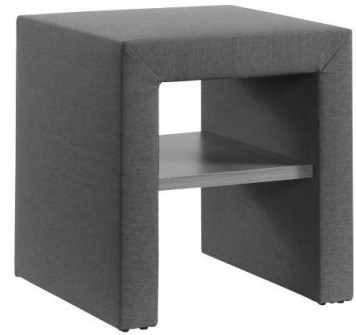

Nachtkastje Ace

Breedte 45 cm
Diepte 40 cm
Hoogte 47 cm

€ 225

Hout: zwart, wit, beuken, grijs-eiken, wit-eiken, noten, wengé of zilver