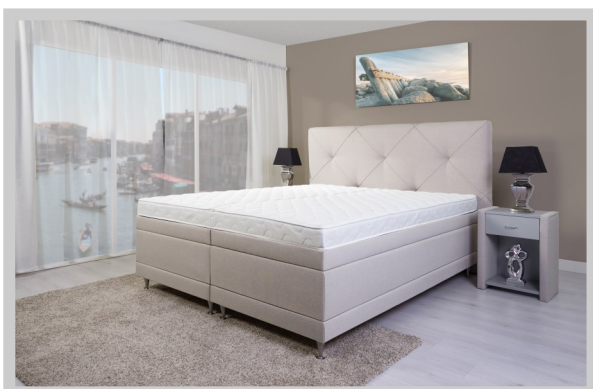

Kwattro Ladeblok

Ocean Basic

Pacific

incl. Hoofdbord Roma / Santo / Trentino

Standaard meegeleverd:

- Bedombouw Porto Box (= 2 Boxen vanaf 140 cm bedbreedte), gestoffeerd
- Wave Splitbodem in de Poseidon Stofcollectie
- Tencel Splithoes, deelbaar (vanaf 160 cm)
- Top Split Schuimbalken
- Poseidon Mesamoll matrassen naar keuze + Splitliner
- Carbon Classic verwarmingen + Installatiepakket
- Plintset zwart, inclusief kruizen (= 65 cm bedhoogte)
- Inclusief hoofdbord Roma, Santo of Trentino
- Chroom pootjes "Trevi High", 12 cm hoog ; alternatieve keuze pootjes op pagina 33