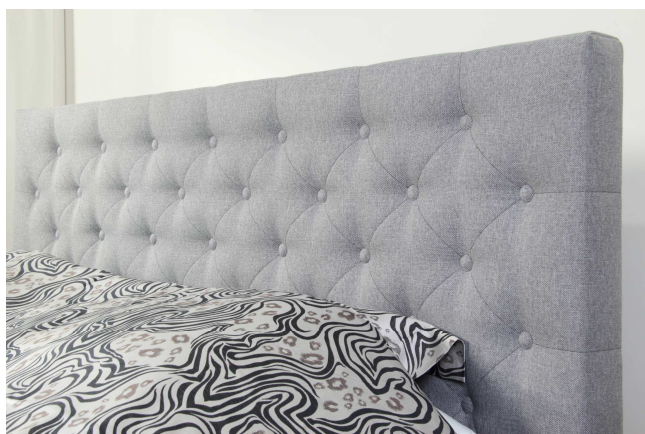

€ 495 (110 cm)

€ 595 (125 cm)

KING

Bedbreedte
Hoogte 110 cm
Dikte 14 cm

Poseidon Stofcollectie :

€ 495 (110 cm)

Met dubbel zadelstiksel in het midden !

LATINA