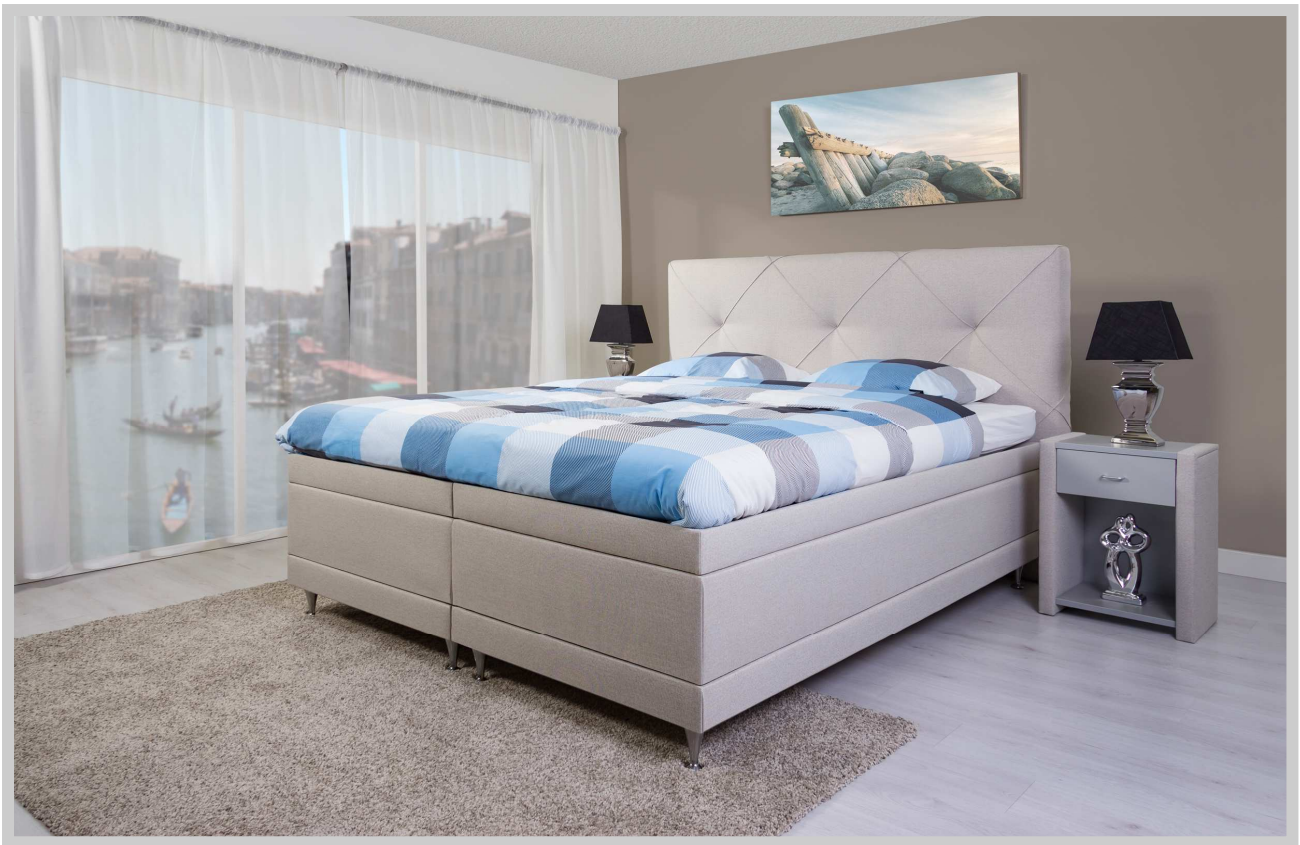

Kwattro Ladeblok

Ocean Basic

Pacific

incl. Hoofdbord Roma / Santo / Trentino

Standaard meegeleverd:

- Bedombouw Porto Box (= 2 Boxen vanaf 140 cm bedbreedte), gestoffeerd
- Wave Splitbodem in de Poseidon Stofcollectie
- Bamboe Hypersoft Splithoes met Aero binnenkant, deelbaar (vanaf 160 cm)
- Top Split Schuimbalken
- Poseidon matrassen naar keuze + Splitliner
- Carbon Classic verwarmingen + Installatiepakket
- Plintset zwart, inclusief kruizen (= 65 cm bedhoogte)
- Inclusief hoofdbord Roma, Santo of Trentino
- Chrom pootjes "Trevi High", 12 cm hoog