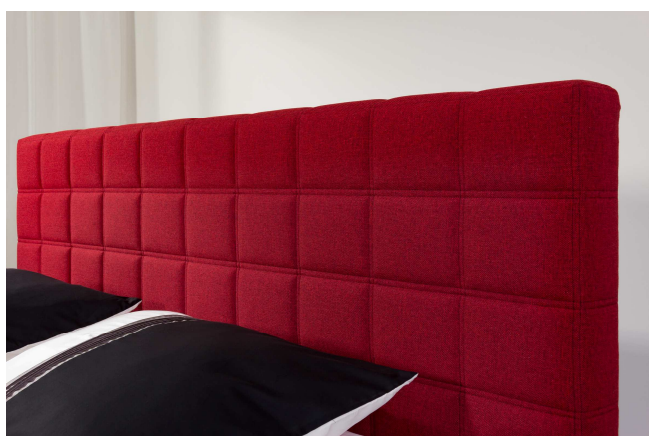

Poseidon Stofcollectie :

€ 495 (110 cm)
€ 595 (125 cm)

PULA

Bedbreedte + 23 cm
Hoogte 110 cm / 125 cm
Dikte 14 cm

Poseidon Stofcollectie :

€ 545 (110 cm)
€ 695 (125 cm)

SOLANA

Bedbreedte + 40 cm
Hoogte 125 cm
Dikte 14 cm