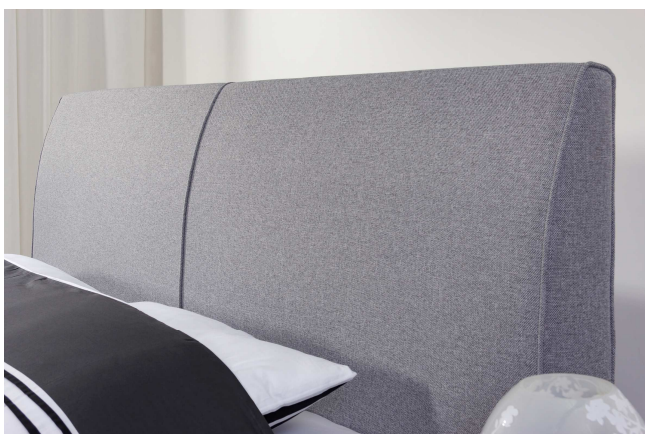

BARI

Bedbreedte + 23 cm of
gelijk aan bedbreedte (=Small)
Hoogte 110 cm / 125 cm
Dikte 14 cm

Poseidon Stofcollectie :

€ 455 (110 cm)

€ 545 (125 cm)

Kan ook zonder middennaad besteld worden !