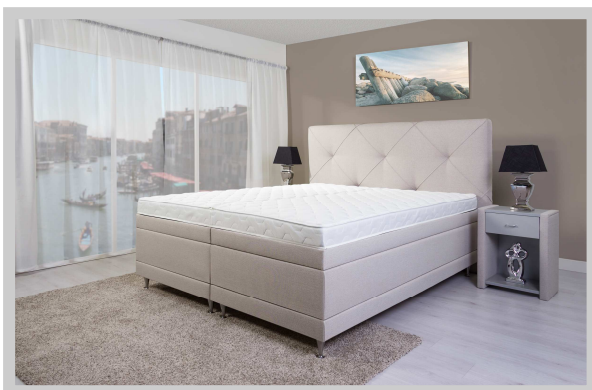

Kwattro Ladeblok

Ocean Basic

Pacific

incl. Hoofdbord Roma / Santo / Trentino

Standaard meegeleverd:

- Bedombouw Porto Box (= 2 Boxen vanaf 140 cm bedbreedte), gestoffeerd
- Wave Splitbodem in de Poseidon Stofcollectie
- Bamboe Hypersoft Splithoes met Aero binnenkant, deelbaar (vanaf 160 cm)
- Top Split Schuimbalken
- Poseidon matrassen naar keuze + Splitliner
- Carbon Classic verwarmingen + Installatiepakket
- Plintset zwart, inclusief kruizen (= 65 cm bedhoogte)
- Inclusief hoofdbord Roma, Santo of Trentino
- Chrom pootjes "Trevi High", 12 cm hoog