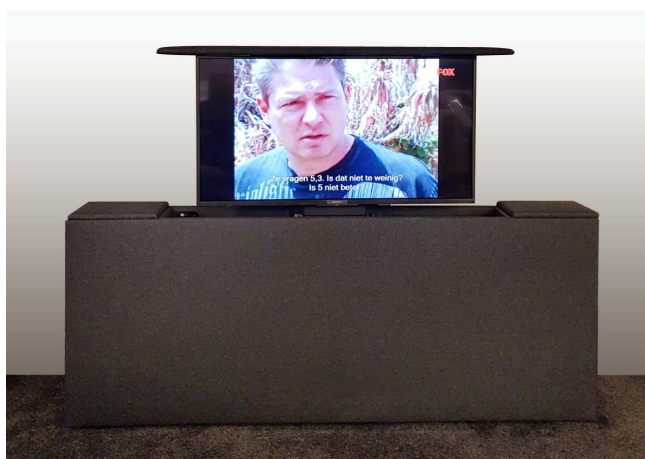

TV BANK HOLLYWOOD

Breedte 180 cm
Ruimte voor TV 120 cm (t/m 50 inch)
Hoogte 80 cm
Dikte 22 cm

Poseidon Stofcollectie :

€ 1395

Wij wijzen u erop, dat op de hoofdborden geen kortingen worden verleend.

Alle afmetingen zijn ca. maten; met voorbehoud van wijzigingen.