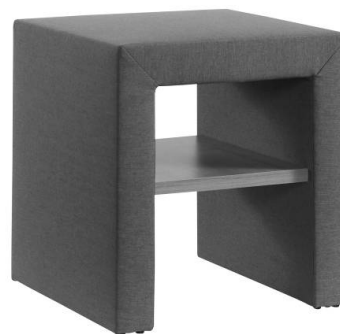

€ 495

Bedbank Lido

Breedte 120/140/160/180 cm
Diepte 45 cm
Hoogte 52 cm

€ 445

Nachtkastje Ace

Breedte 45 cm
Diepte 40 cm
Hoogte 47 cm

€ 198

Hout: zwart, wit, beuken, ahorn, wit-eiken, noten, wengé of zilver