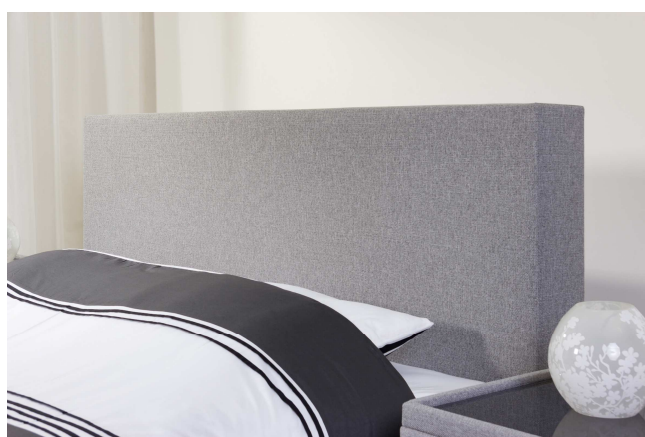

SANTO XL

Bedbreedte + 20 cm of
gelijk aan bedbreedte (=Small)

Dikte 14 cm
Hoogte 110 cm / 160 cm (*)

Poseidon Stofcollectie :

€ 345 (110 cm)

€ 545 (160 cm)

De Santo XL op 160 cm hoogte wordt in 2 delen geleverd (110 cm + 50 cm hoog).